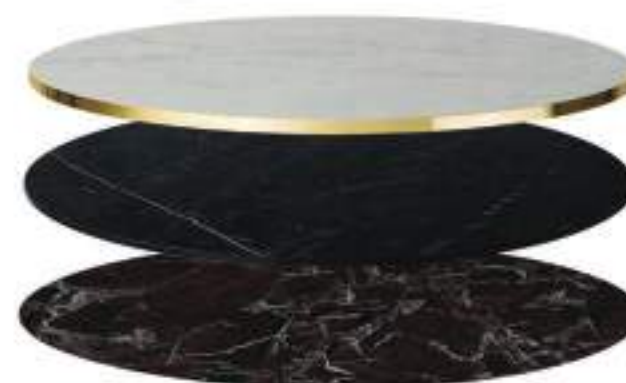

PLATEAU VILATO

Dimensions disponibles :

600x600	Ø600
800x800	Ø800
900x900	Ø900
1000x1000	Ø1000
1400x800	
1800x800	
2000x1000	
2400x1200