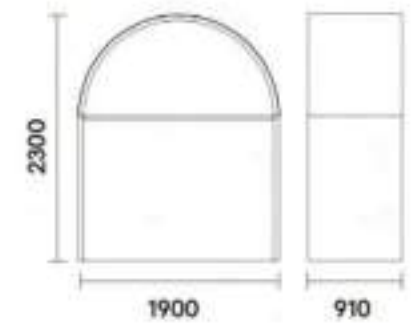

LOSIER

Assise

P.135