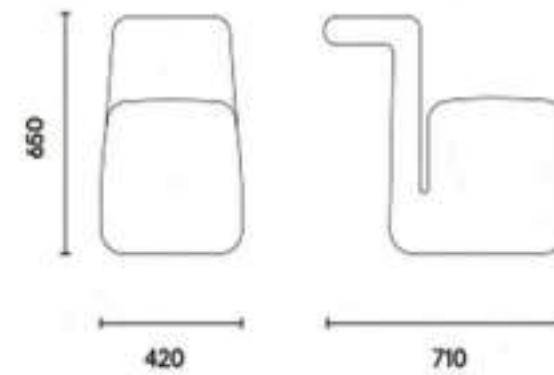

MOBILIER DE BUREAU

Revêtement au choix selon nos gammes