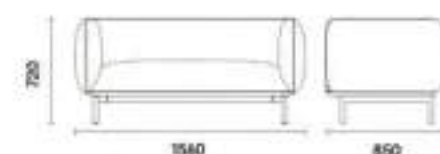

MOBILIER DE BUREAU

Revêtement au choix selon nos gammes

SO-01

SO-02

SO-03

LOVERS

Fauteuil, Canapé