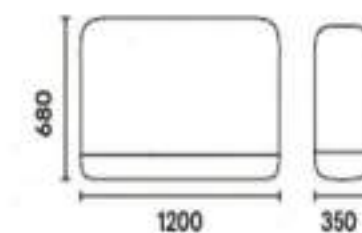

LIRIS

Assises