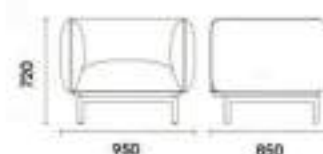

MOBILIER DE BUREAU

Revêtement au choix selon nos gammes

SO-01