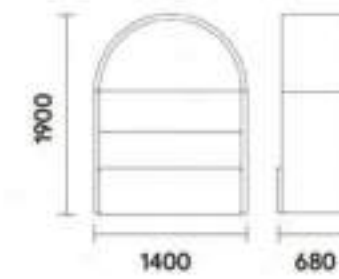

LOSIER

Assise

P.135