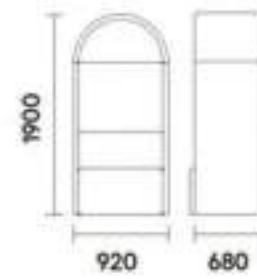

LOSIER

Assise

P.135